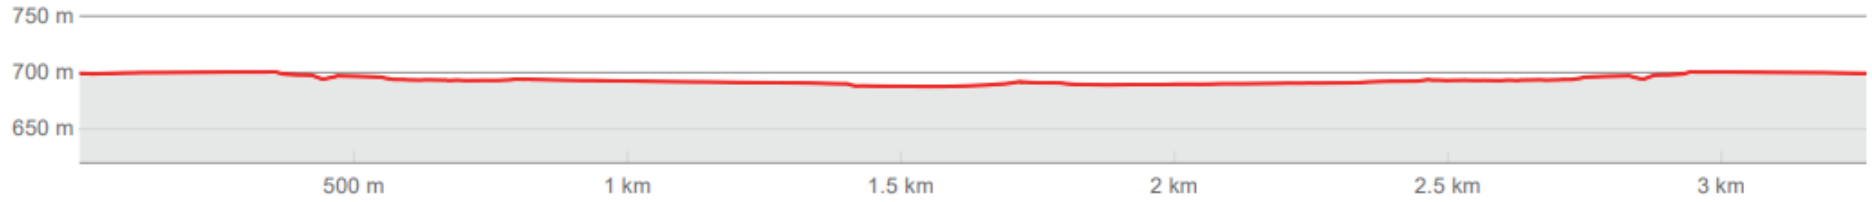

DV BirdLife GR - Exkursion | 18.4.2026

→ 3.3 km   ↗ 28 m   ↘ 28 m   ⌚ 02 h 30 min   ⚓ 700 m   ⚓ 687 m